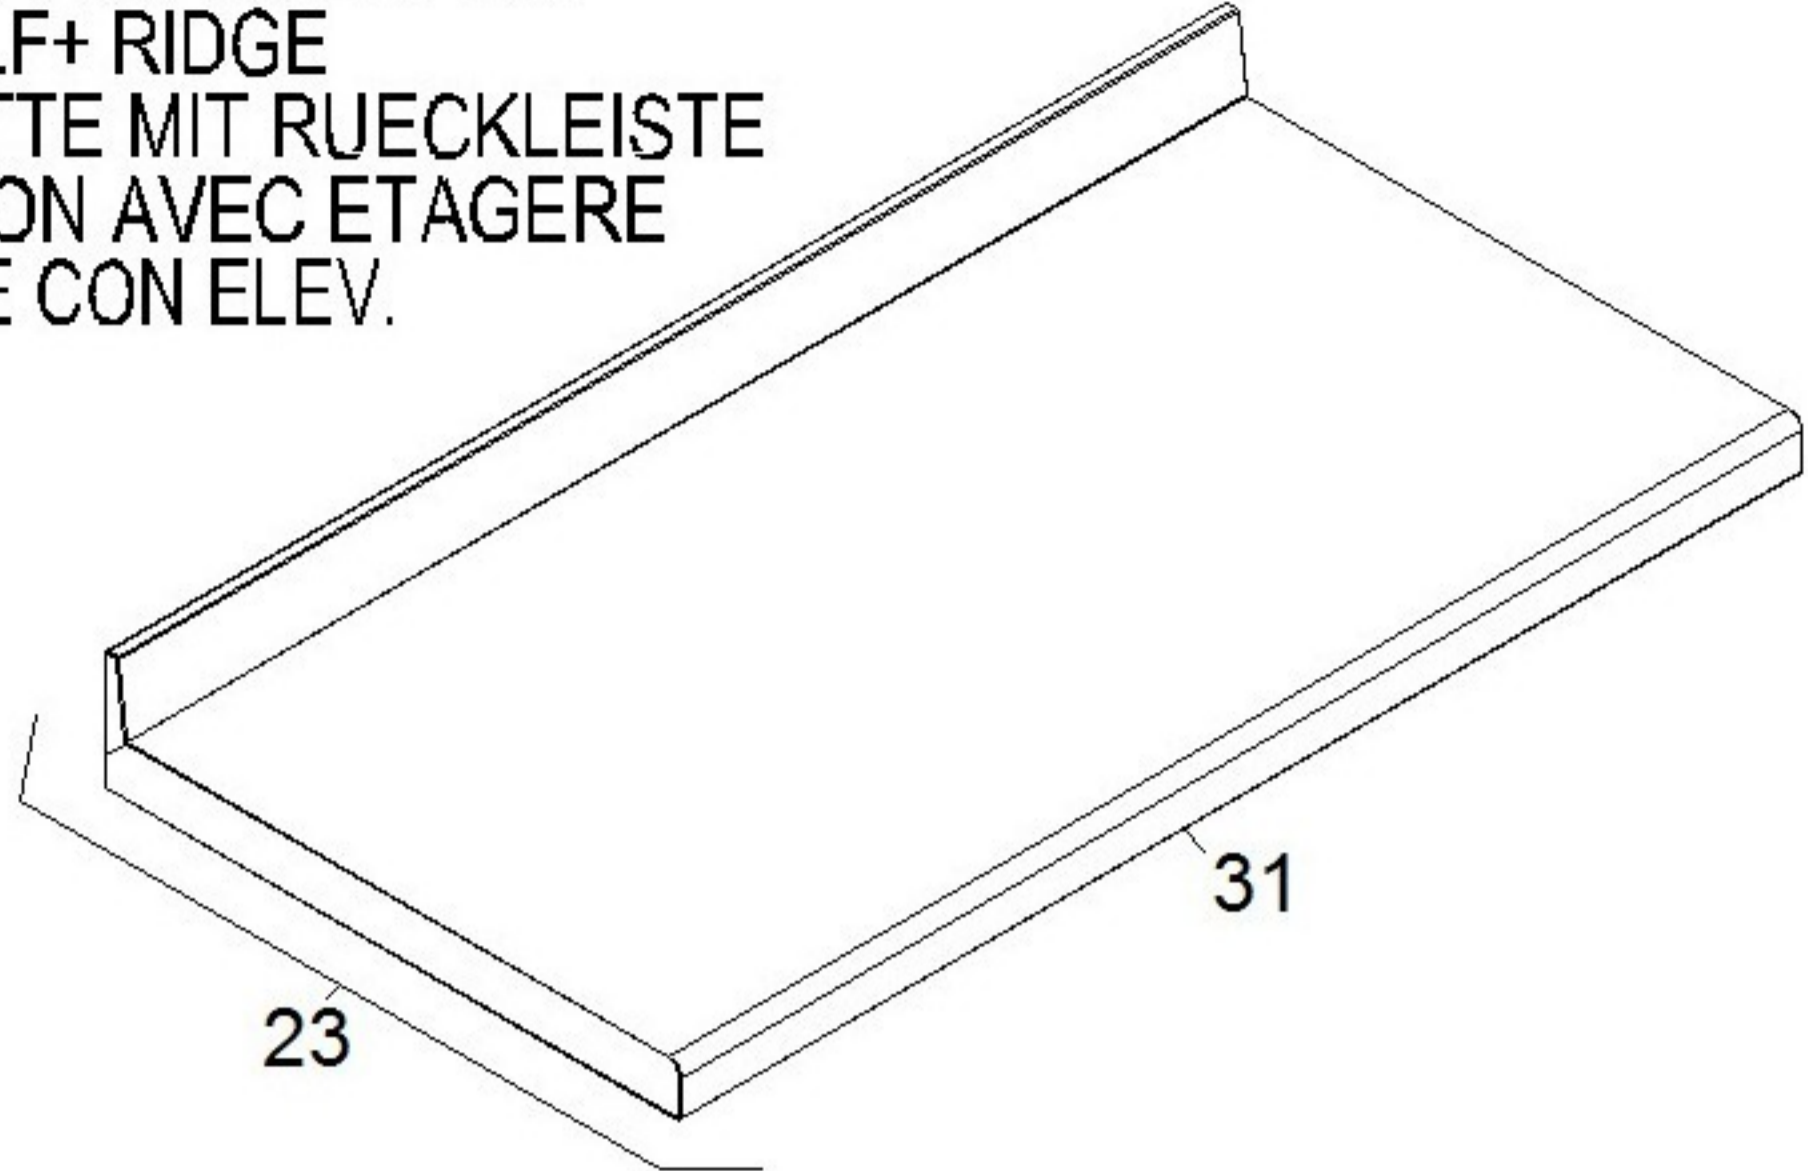

/A=PIANO CON ALZATINA  
 /A=SHELF+ RIDGE  
 /A=PLATTE MIT RUECKLEISTE  
 /A=RAYON AVEC ETAGERE  
 /A=TOPE CON ELEV.

/M=PIANO SENZA ALZATINA  
 /M=SHELF WITHOUT RIDGE  
 /M=PLATTE OHNE RUECKLEISTE  
 /M=RAYON SANS ETAGERE  
 /M=TOPE SIN ELEV